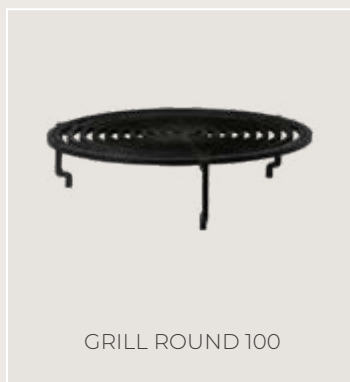

WOOD STORAGE INSERT

Diseñada para encajar perfectamente en el OFYR Wood Storage, esta maceta es ideal para el cultivo de hierbas para cocinar y agrega un toque de color verde a la pila de leña. Hecho de acero con agujeros de drenaje, tiene una profundidad estrecha de 22,5 cm por lo que la leña se pueden almacenar detrás de ella.

WOODSTORAGE 100

WOODSTORAGE 200

WOODSTORAGE 300

WOOD STORAGE INSERT

GRILL ROUND 85

GRILL ROUND 100

GRILL ROUND

Esta robusta parrilla de dos piezas es ideal para cocinar grandes cortes de carne en OFYR. Coloque la parrilla directamente sobre las llamas para obtener un sabor a la parrilla. La plancha del OFYR queda libre y puede cocinar otros platos al mismo tiempo. Es fácil alimentar el fuego con más leña si fuese necesario con la parrilla puesta sobre su soporte.

FUEGO®
difusión

BRAZILIAN GRILL

Convierta su OFYR classic 100-100 en una barbacoa estilo brasileño con este conjunto de tres pinchos en un soporte circular de acero. Los pinchos tienen mangos de madera para facilitar el manejo y permiten cocinar lentamente la carne directamente sobre el fuego.