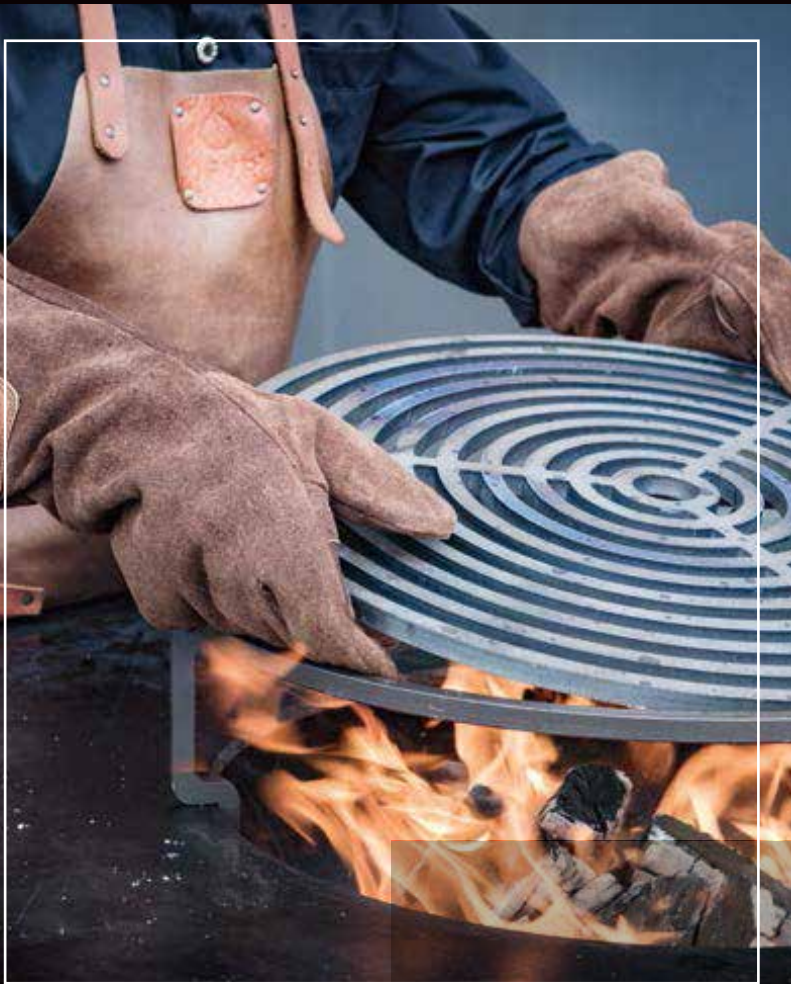

GUANTES

Estos guantes de gamuza resistente serán muy útiles para cualquier chef aspirante a la parrilla. Resistentes al calor hasta 500 ° C, ofrecen una excelente protección al mover OFYR o al manipular utensilios calientes. Por razones de seguridad, es importante esperar hasta que OFYR se haya enfriado por completo antes de moverlo.

DELANTAL DE CUERO

El delantal de cuero OFYR, hecho de cuero de alta calidad con detalle de logotipo remachado y correa ajustable, es un elegante delantal que ofrece una gran protección contra el calor y se ve aún mejor con la edad.