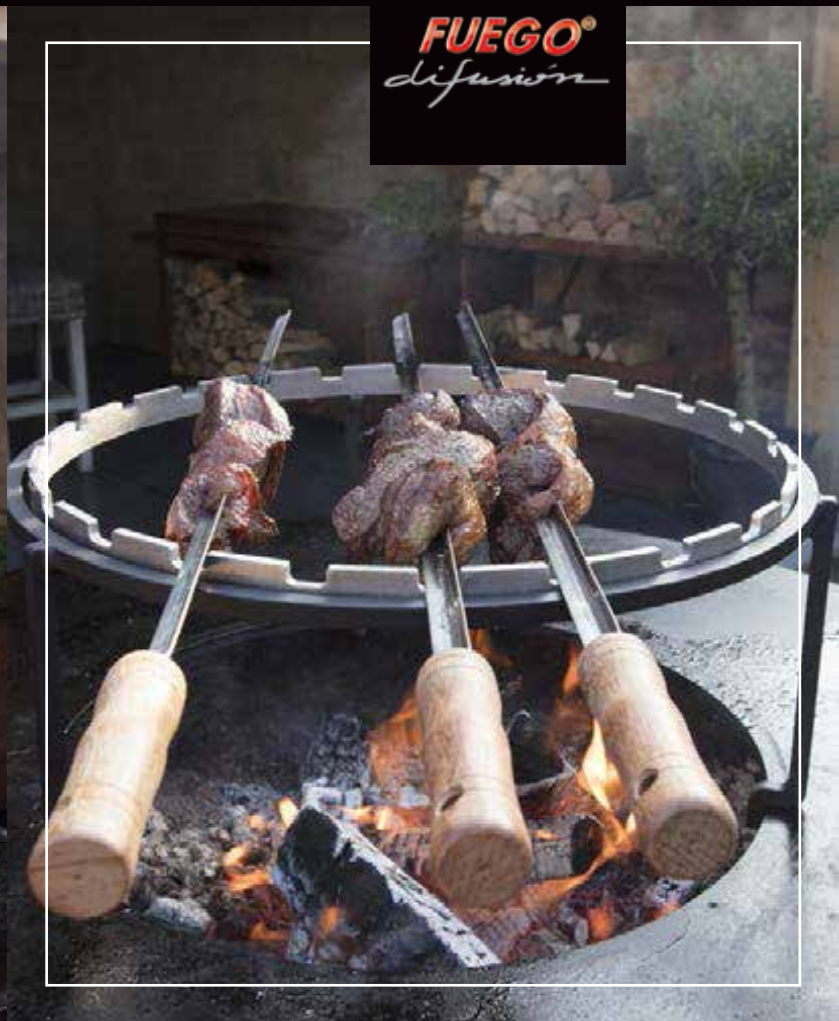

FUEGO®
difusión

BRAZILIAN GRILL

Convierta su OFYR classic 100-100 en una barbacoa estilo brasileño con este conjunto de tres pinchos en un soporte circular de acero. Los pinchos tienen mangos de madera para facilitar el manejo y permiten cocinar lentamente la carne directamente sobre el fuego.

HORIZONTAL SKEWERS

A los fanáticos de la barbacoa les encantará este conjunto de tres pinchos de acero en un soporte especialmente diseñado. Colocado sobre un fuego OFYR, el soporte con muescas está a la altura correcta para que la carne y las verduras se cocinen a la perfección. Disponible para modelos OFYR 100.